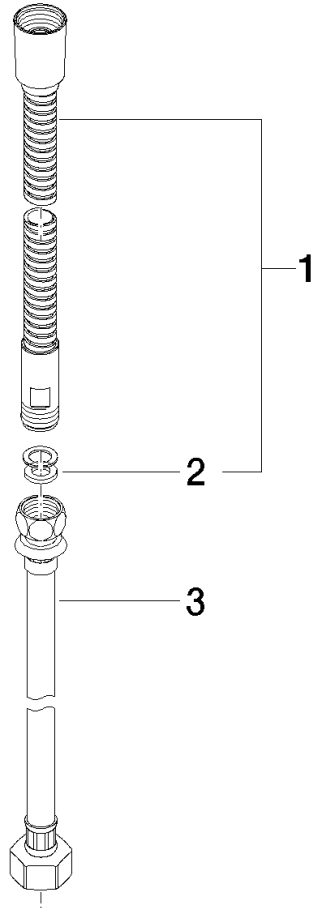

Metall-Brauseschlauch 2-teilig 1/2" x 3/8" x 2250 mm - Chrom

IMO

28 323 970

Passt zu: IMO, LULU, MADISON, MEM, TARA, CL.1, LISSÉ, VAIA, META, CYO

	Chrom	28 323 970-00
	Platin gebürstet	28 323 970-06
	Platin	28 323 970-08
	Messing (23kt Gold)	28 323 970-09
	Dark Chrome	28 323 970-19
	Light Gold	28 323 970-26
	Light Gold gebürstet	28 323 970-27
	Messing gebürstet (23kt Gold)	28 323 970-28
	Schwarz matt	28 323 970-33
	Bronze gebürstet	28 323 970-42
	Champagne gebürstet (22kt Gold)	28 323 970-46
	Champagne (22kt Gold)	28 323 970-47
	Chrom gebürstet	28 323 970-93
	Dark Platinum gebürstet	28 323 970-99

Metall-Brauseschlauch 2-teilig 1/2" x 3/8" x 2250 mm - Chrom

IMO

28 323 970

Metall-Brauseschlauch 2-teilig 1/2" x 3/8" x 2250 mm - Chrom

IMO

28 323 970

28 323 970

Ersatzteile für die
anderen
Oberflächenvarianten
finden Sie hier: Platin
gebürstet

Ersatzteilstückliste

Nr.	Artikelnummer	Benennung	Verbaumenge	Lieferzeit
1	28 322 970-00	Metall-Brauseschlauch 1/2" x 3/8" x 1750 mm - Chrom	1	2
2	90 14 20 026 00 90	Dichtung	1	2
3	12 505 970 90	Druckschlauch 1/2" x 3/8" x 500 mm -	1	2